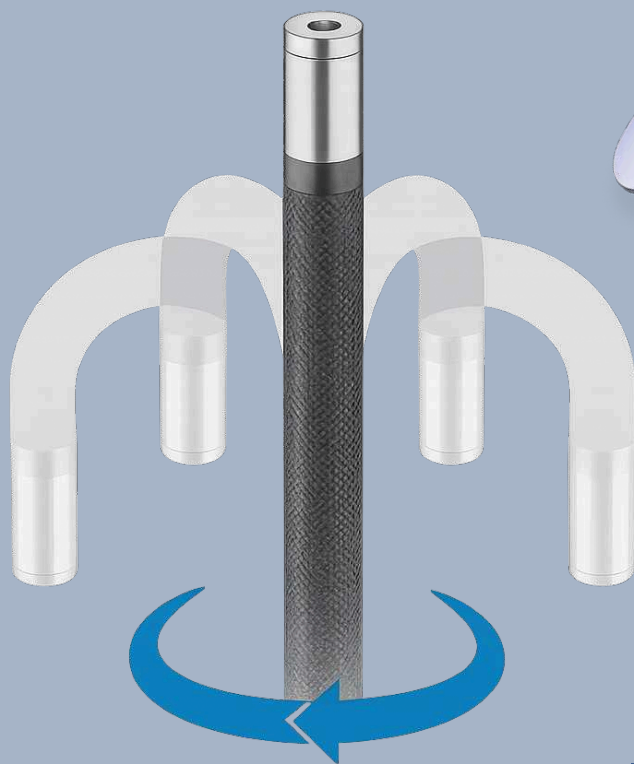

Videoendoscopio AZR **COBB** FIBRE OTTICHE

COBB FIBRE OTTICHE SRL

Via Nelson Mandela, 20 | 24048 Treviolo (BG) | Italy Tel. +39 035 0448601 - Fax +39 035 0448585
info@fibre-ottiche.com - www.endoscopi-industriali.it

Videoscopio AZR

COBB
FIBRE OTTICHE

SONDA IP67

Sonda completamente
immersibile a tenuta stagna

Orientabile 180°

Tutto sotto controllo con una
sola mano

Altissima resistenza ai
graffiti ed agli urti

Protezione in vetro zaffiro
delle ottiche interne

Videoscopio AZR **COBB** FIBRE OTTICHE

Funzionamento con una sola mano, funzioni di articolazione della sonda, foto, videoregistrazioni e regolazione della luminosità

Videoendoscopio AZR

COBB
FIBRE OTTICHE

Diametri disponibili

2,8mm - 4,0mm - 6,0mm

Illuminazione

Led e fibre ottiche posizionate in testa alla sonda

Articolazione della testa di visione

4 vie - 360°

Profondità di campo

2,8mm : da 5mm a 150mm
4,0mm : da 5mm a 200mm
6,0mm : da 10mm a 250mm