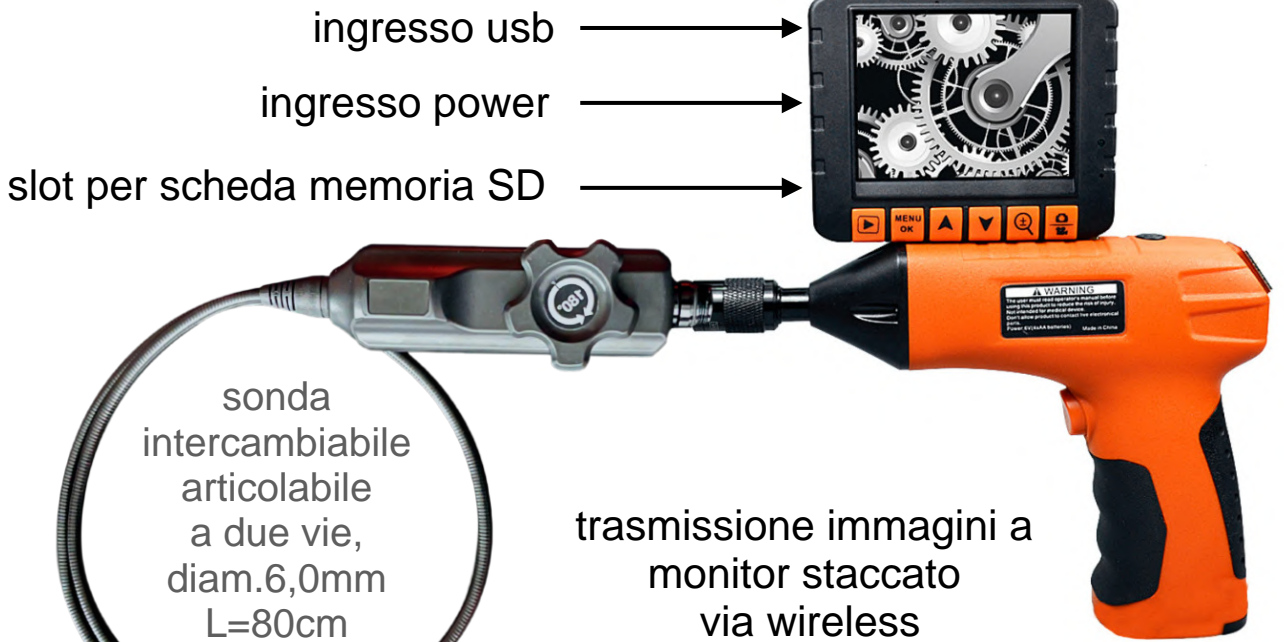

**sonde intercambiabili non articolabili****Videoendoscopio industriale diam. 6,0 mm con  
lunghezza sonda articolabile di 0,8mt**

- Tenuta stagna IP67
- Sonda intercambiabile con altre per diametro e lunghezza
- Monitor ricezione immagini via wireless quando separato da impugnatura
- Monitor 3,5" a colori LCD VGA 480X234 16,7M colori
- Direzione di visione diretta in avanti 0° e laterale 90° per versione diam. 6,5mm
- Campo di visione 60°
- Profondità di campo da 10 mm a 100 mm
- Illuminazione tramite led posizionati in testa alla sonda
- Regolazione della luminosità
- Bilanciamento del bianco automatico
- Sistema automatico antiriflesso
- Memorizzazione fotografie formato : jpeg / bmp / jpg
- Registrazione Video formato AVI
- Slot per scheda di memoria SD
- Porta USB per collegamento a computer
- Sensore VGA CMOS 1/12"
- Segnale PAL/NTSC
- Alimentazione tramite batterie ricaricabili (incluse) e/o alimentazione da rete 220-240V 50-60Hz

**sonda intercambiabile  
articolabile a due vie,  
diam.6,0mm L=80cm**

## Codice prodotto

Cod. VEB-6-08/2 diam. 6,0 mm L= 0,8 mt  
articolazione testa di visione a 2 vie

## Codice prodotto

con sonde intercambiabili non articolabili

CODICE	DIAMETRO	LUNGHEZZA
VEB-4-100	3,9mm	1,0mt
VEB-4-200	3,9mm	2,0mt
VEB-4-300	3,9mm	3,0mt
VEB-5-100	6,5mm	1,0mt
VEB-5-200	6,5mm	2,0mt
VEB-5-300	6,5mm	3,0mt
VEB-5-500	6,5mm	5,0mt
VEB-5-1000	6,5mm	10,0mt
VEB-5-2000	6,5mm	20,0mt
VEB-9-1000	9,0mm	10,0mt
VEB-9-1500	9,0mm	15,0mt
VEB-9-2000	9,0mm	20,0mt