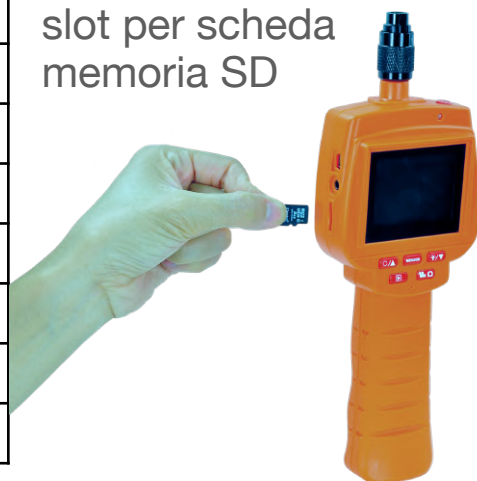

**sonde intercambiabili non articolabili*****Videoendoscopio industriale diam. 6,0 mm
con lunghezza sonda articolabile di 0,8mt***

- Tenuta stagna IP67
- Sonda intercambiabile con altre per diametro e lunghezza
- Monitor 2,4" a colori LCD VGA 480X234 16,7M colori
- Direzione di visione diretta in avanti 0°
- Campo di visione 60°
- Profondità di campo da 20 mm a 100 mm
- Illuminazione tramite led posizionati in testa alla sonda
- Regolazione della luminosità
- Bilanciamento del bianco automatico
- Sistema automatico antiriflesso
- Memorizzazione fotografie formato : jpeg / bmp / jpg
- Registrazione Video formato AVI
- Slot per scheda di memoria SD
- Porta USB per collegamento a computer
- Sensore VGA CMOS 1/18"
- Segnale PAL/NTSC
- Alimentazione 4xAA Batterie (incluse)

**sonda intercambiabile
articolabile a due vie,
diam.6,0mm L=80cm**

Codice prodotto

Cod. VEA-6-08/2 diam. 6,0 mm L= 0,8 mt
articolazione testa di visione a 2 vie

Codice prodotto

con sonde intercambiabili non articolabili

slot per scheda
memoria SD

connettore di collegamento

ingresso usb

ingresso power

slot per scheda
memoria SD

rotazione immagine

play

sonda intercambiabile
articolabile a due vie,
diam.6,0mm L=80cm

ingresso menu

regolazione intensità
luminosa 6 livelli

video foto

sonde intercambiabili non articolabili

alloggiamento batterie